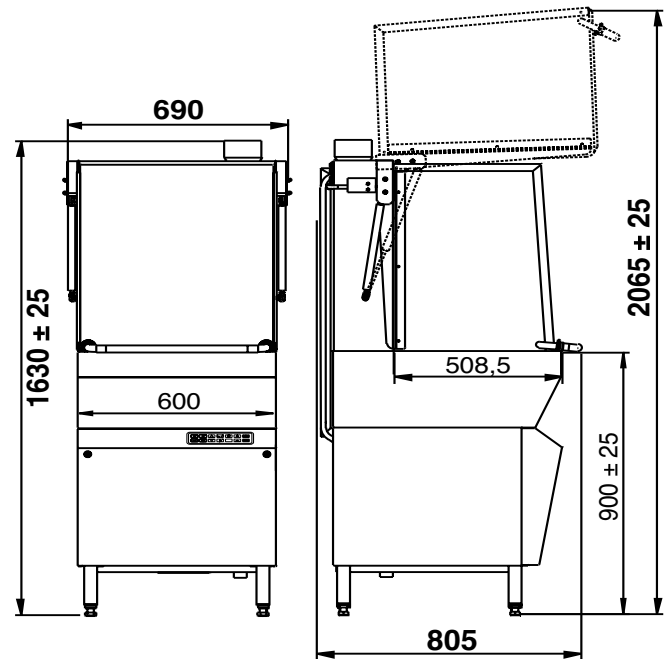

### Lille i størrelse - Stor kapacitet

Selv i det mest pladstrange lokale, er der plads til en JEROS 8105, med den store vaskekapacitet og effekt. Maskinens ydermål er de samme som en traditionel servicevasker, hvorfor en udskiftning vil være let og ukompliceret.

JEROS grovopvasker har en helt unik lågkonstruktion der sikrer en ergonomisk arbejdsgang, samt et minimal pladsbehov, idet den ikke optager mere plads uanset om låget er åben eller lukket. Lågkonstruktionen tillader også fyldning og tømning af maskinen fra 3 sider, og kan derfor også med fordel placeres i et hjørne.

### Flere fordele:

- ✓ Optimal betjening og integration i lokalet, grundet den unikke lågkonstruktion.
- ✓ Vaskeareal der rummer 1 kasse 60x40x41 cm eller 6-10 plader (max 60x40 cm) i een vaskegang.
- ✓ Med automatisk start.
- ✓ Micro-styring med finger-touch.
- ✓ Hætteløft og lukkesystem med gasfjedrer.
- ✓ Integreret selvrensningssystem med 85°C varmt vand.

## Tekniske Data

8105

Vaskevolumen	HxBxD	540x610x635
Kapacitet kasser 60 x 40 cm	Pr. vask	1
Plader 60 x 40 cm	Pr. vask	10
40 L Rørekedel H 457 x Ø 514	Pr. vask	1
60 L Rørekedel H 411 x Ø 575	Pr. vask	1
Vasketid	Min.	2 - 4 - 6
Vasketank indhold	Liter	40
Skylltank indhold	Liter	13
Skylletid	apprx. sec.	20
Skyllvand temperatur	apprx. °C	85
Vandforbrug pr. vask	Litre	5
Spænding (standard)	Volt+E/Hz	400 / PE / 50
Tilslutningseffekt (standard)	kW	8
Dimension lukket låg	HxWxD	1630x690x745
Dimension åbent låg	HxWxD	2065x690x745